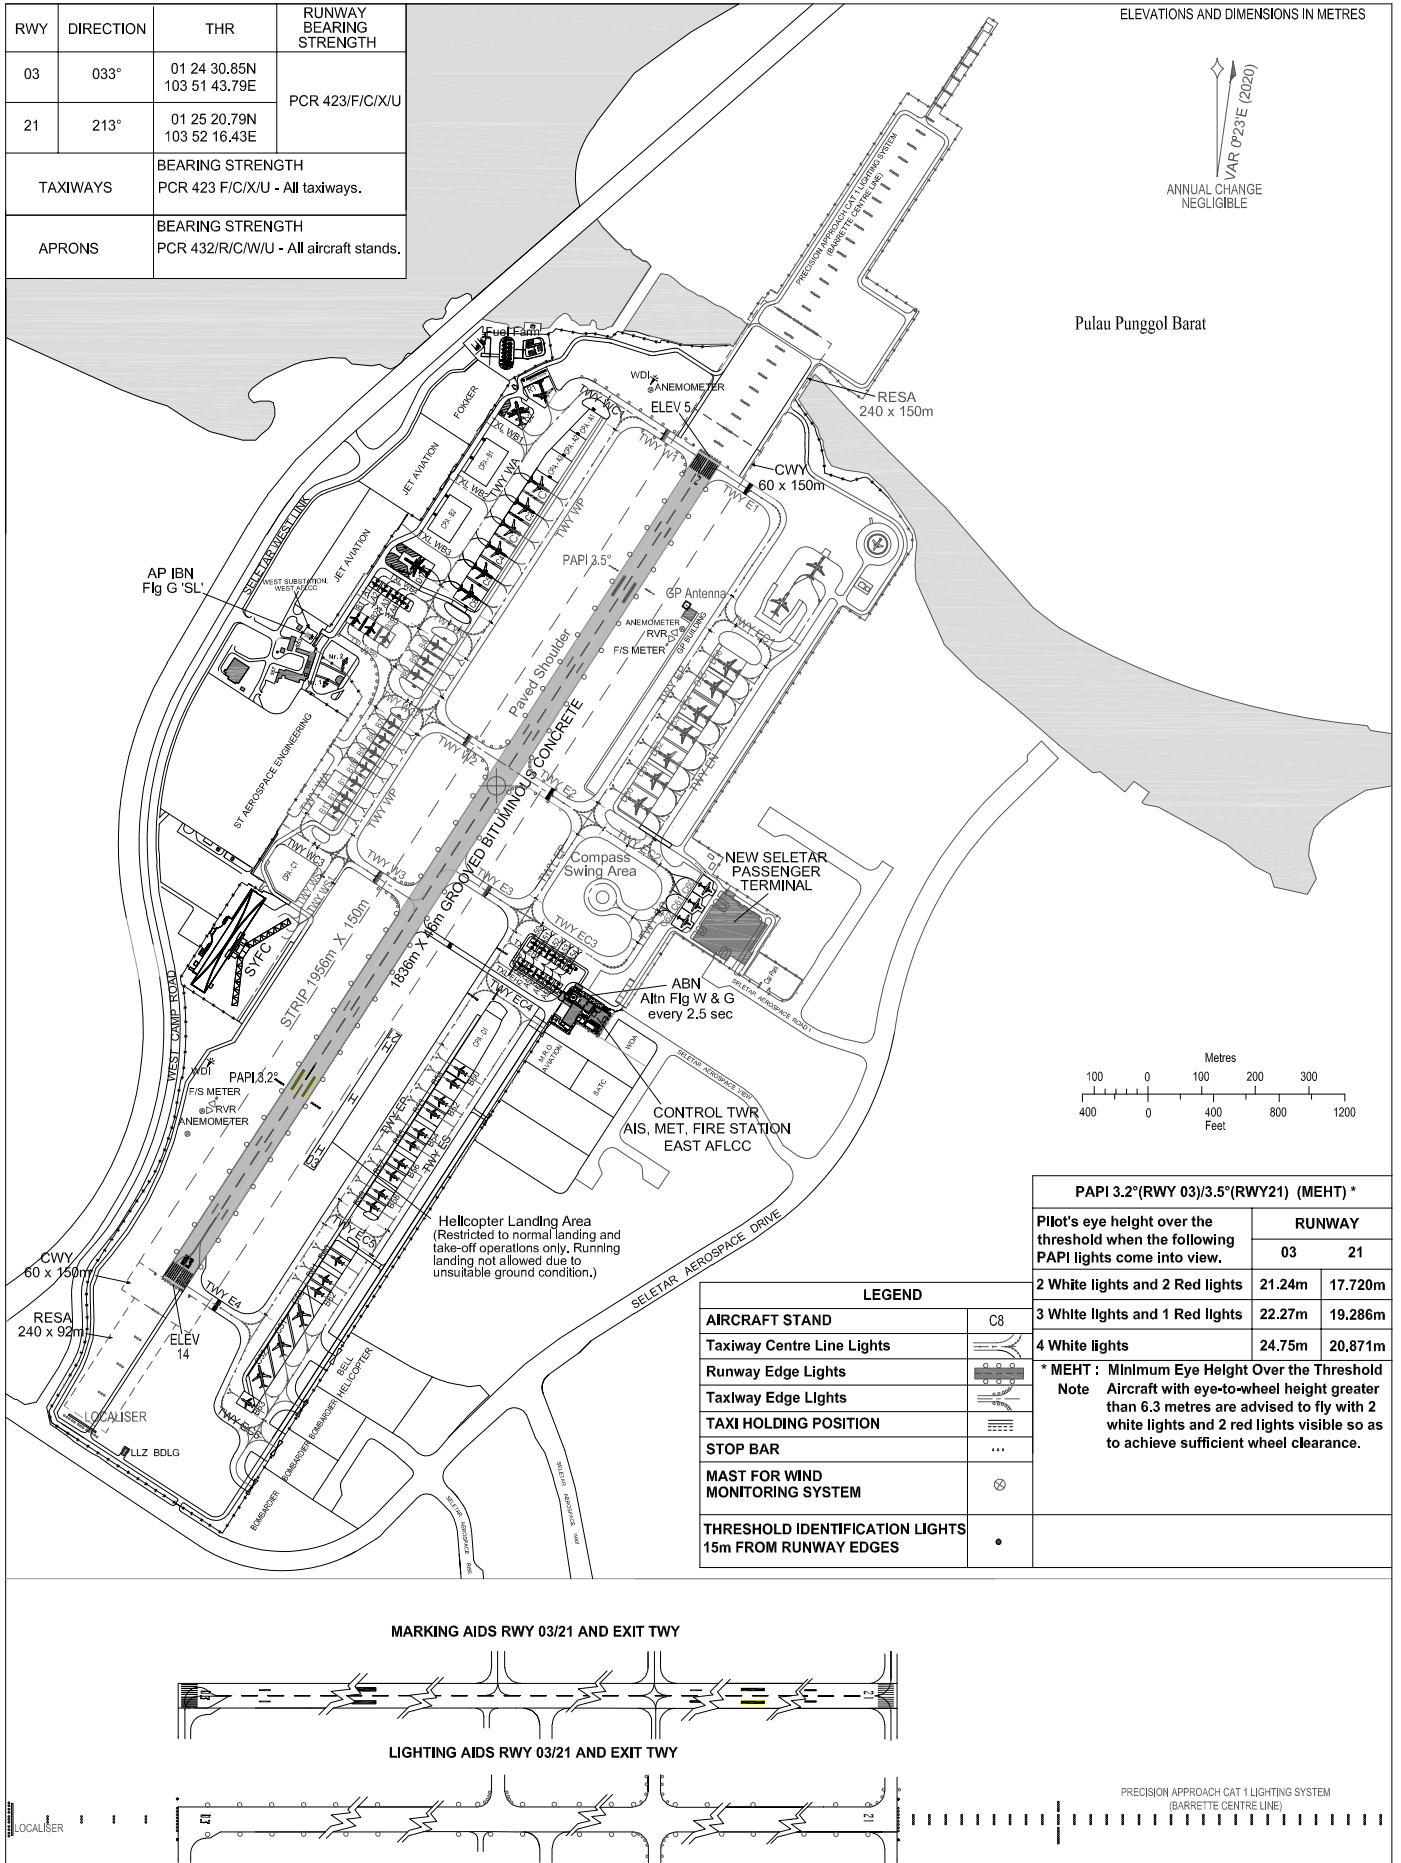

AERODROME CHART - ICAO

01° 25' 01.04"N
103° 52' 03.52"E

ELEV 14m

TWR 118.45
121.6

SINGAPORE/SELETAR

INS COORDINATES FOR AIRCRAFT STANDS

STAND NR	NORTH LATITUDE	EAST LONGITUDE	ELEVATION
A1	01 25 13.10	103 51 56.17	6.18m (20.28ft)
A2	01 25 12.78	103 51 56.65	6.34m (20.80ft)
A3	01 25 12.35	103 51 57.30	6.59m (21.61ft)
A4	01 25 12.03	103 51 57.79	6.76m (22.18ft)
A50	01 24 51.43	103 52 05.77	7.81m (25.62ft)
A51	01 24 51.11	103 52 06.25	7.95m (26.08ft)
A52	01 24 50.68	103 52 06.90	8.11m (26.59ft)
A53	01 24 50.36	103 52 07.39	8.21m (26.94ft)
A54	01 24 50.04	103 52 07.87	8.34m (27.35ft)
A55	01 24 48.59	103 52 06.93	8.75m (28.71ft)
A56	01 24 48.91	103 52 06.44	8.59m (28.17ft)
A57	01 24 49.24	103 52 05.96	8.40m (27.57ft)
A58	01 24 49.67	103 52 05.31	8.18m (26.84ft)
A59	01 24 49.99	103 52 04.82	8.01m (26.29ft)
B1	01 25 11.40	103 51 55.23	6.30m (20.67ft)
B2	01 25 10.82	103 51 56.12	6.64m (21.78ft)
B3	01 25 10.22	103 51 57.01	6.97m (22.86ft)
B4	01 25 09.18	103 52 00.36	7.70m (25.27ft)
B5	01 25 08.26	103 51 59.76	7.93m (26.03ft)
B6	01 25 07.35	103 51 59.16	8.16m (26.78ft)
B7	01 25 04.51	103 51 57.52	8.44m (27.70ft)
B8	01 25 03.64	103 51 56.95	8.41m (27.58ft)
B9	01 25 02.77	103 51 56.38	8.40m (27.55ft)
B10	01 25 01.89	103 51 55.81	8.38m (27.51ft)
B11	01 25 01.01	103 51 55.24	8.33m (27.33ft)
B12	01 25 00.11	103 51 54.65	8.45m (27.72ft)
B13	01 24 59.37	103 51 54.17	8.57m (28.12ft)
B50	01 24 43.89	103 52 00.88	8.75m (28.72ft)
B51	01 24 43.15	103 52 00.39	8.85m (29.03ft)
B52	01 24 42.06	103 51 59.68	8.99m (29.49ft)
B53	01 24 41.33	103 51 59.20	9.18m (30.13ft)
B54	01 24 40.15	103 51 58.44	9.36m (30.70ft)
B55	01 24 39.42	103 51 57.95	9.43m (30.95ft)
B56	01 24 38.35	103 51 57.25	9.59m (31.47ft)
B57	01 24 37.61	103 51 56.77	9.68m (31.76ft)
B58	01 24 36.46	103 51 56.02	9.81m (32.17ft)
B59	01 24 35.73	103 51 55.54	9.93m (32.58ft)
B60	01 24 32.42	103 51 53.38	10.09m (33.12ft)
B61	01 24 31.27	103 51 52.62	10.18m (33.39ft)
B62	01 24 30.53	103 51 52.14	10.25m (33.62ft)
B63	01 24 23.86	103 51 47.94	10.64m (34.91ft)
C1	01 25 18.80	103 52 06.63	5.11m (16.75ft)
C2	01 25 17.50	103 52 05.77	5.42m (17.79ft)
C3	01 25 16.19	103 52 04.92	5.76m (18.90ft)
C4	01 25 14.89	103 52 04.07	6.26m (20.53ft)
C5	01 25 13.58	103 52 03.21	6.82m (22.39ft)
C6	01 25 12.28	103 52 02.36	7.30m (23.96ft)
C50	01 24 29.48	103 51 51.40	10.38m (34.06ft)
C51	01 24 27.63	103 51 50.19	10.59m (34.74ft)
C52	01 24 25.78	103 51 48.98	10.77m (35.34ft)
C60	01 24 54.47	103 52 16.30	6.28m (20.60ft)
C61	01 24 53.48	103 52 15.65	6.30m (20.67ft)
C62	01 24 52.50	103 52 15.01	6.31m (20.71ft)
D1	01 25 14.66	103 51 58.15	6.41m (21.03ft)
D2	01 25 24.03	103 52 04.80	3.47m (11.39ft)
D50	01 25 00.06	103 52 11.56	6.68m (21.92ft)
D51	01 25 01.59	103 52 12.56	6.44m (21.13ft)
D52	01 25 02.83	103 52 13.37	6.28m (20.60ft)
D53	01 25 04.36	103 52 14.37	6.04m (19.82ft)
D54	01 25 05.60	103 52 15.18	5.82m (19.09ft)
D55	01 25 07.13	103 52 16.18	5.55m (18.21ft)
D56	01 25 08.37	103 52 17.00	5.32m (17.45ft)