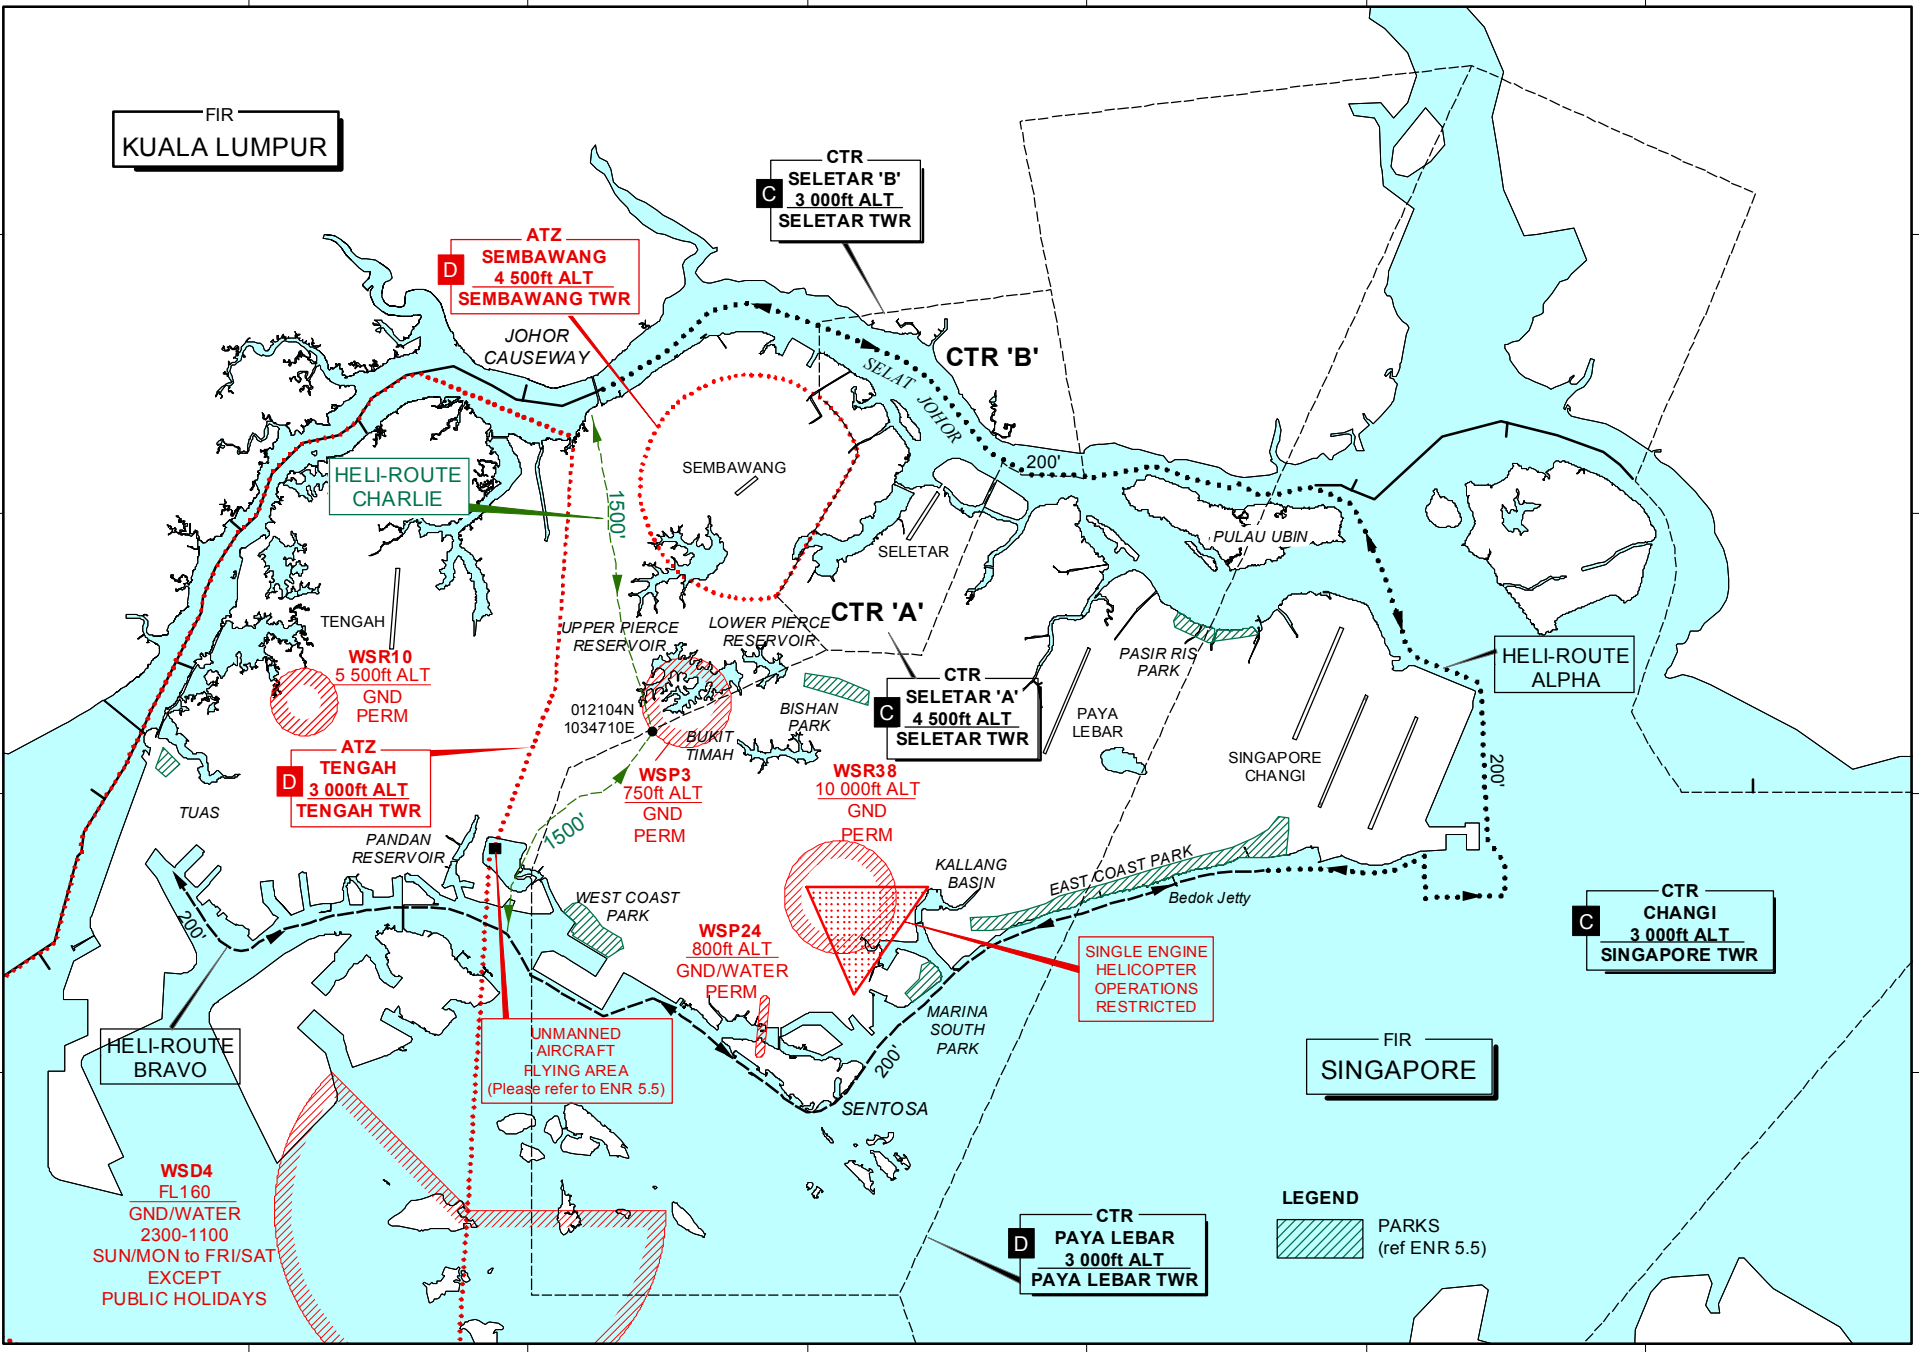

HELICOPTER ROUTES IN VMC

103°40'E 103°45'E 103°50'E 103°55'E 104°00'E 104°05'E

© 2022 Civil Aviation Authority Singapore

CHANGES: Heli-Route Charlie redlined.

AIP AMDT 07/2022

LEGEND
 PARKS (ref ENR 5.5)

103°40'E 103°45'E 103°50'E 103°55'E 104°00'E 104°05'E

01° 30' N
01° 25' N
01° 20' N
01° 15' N