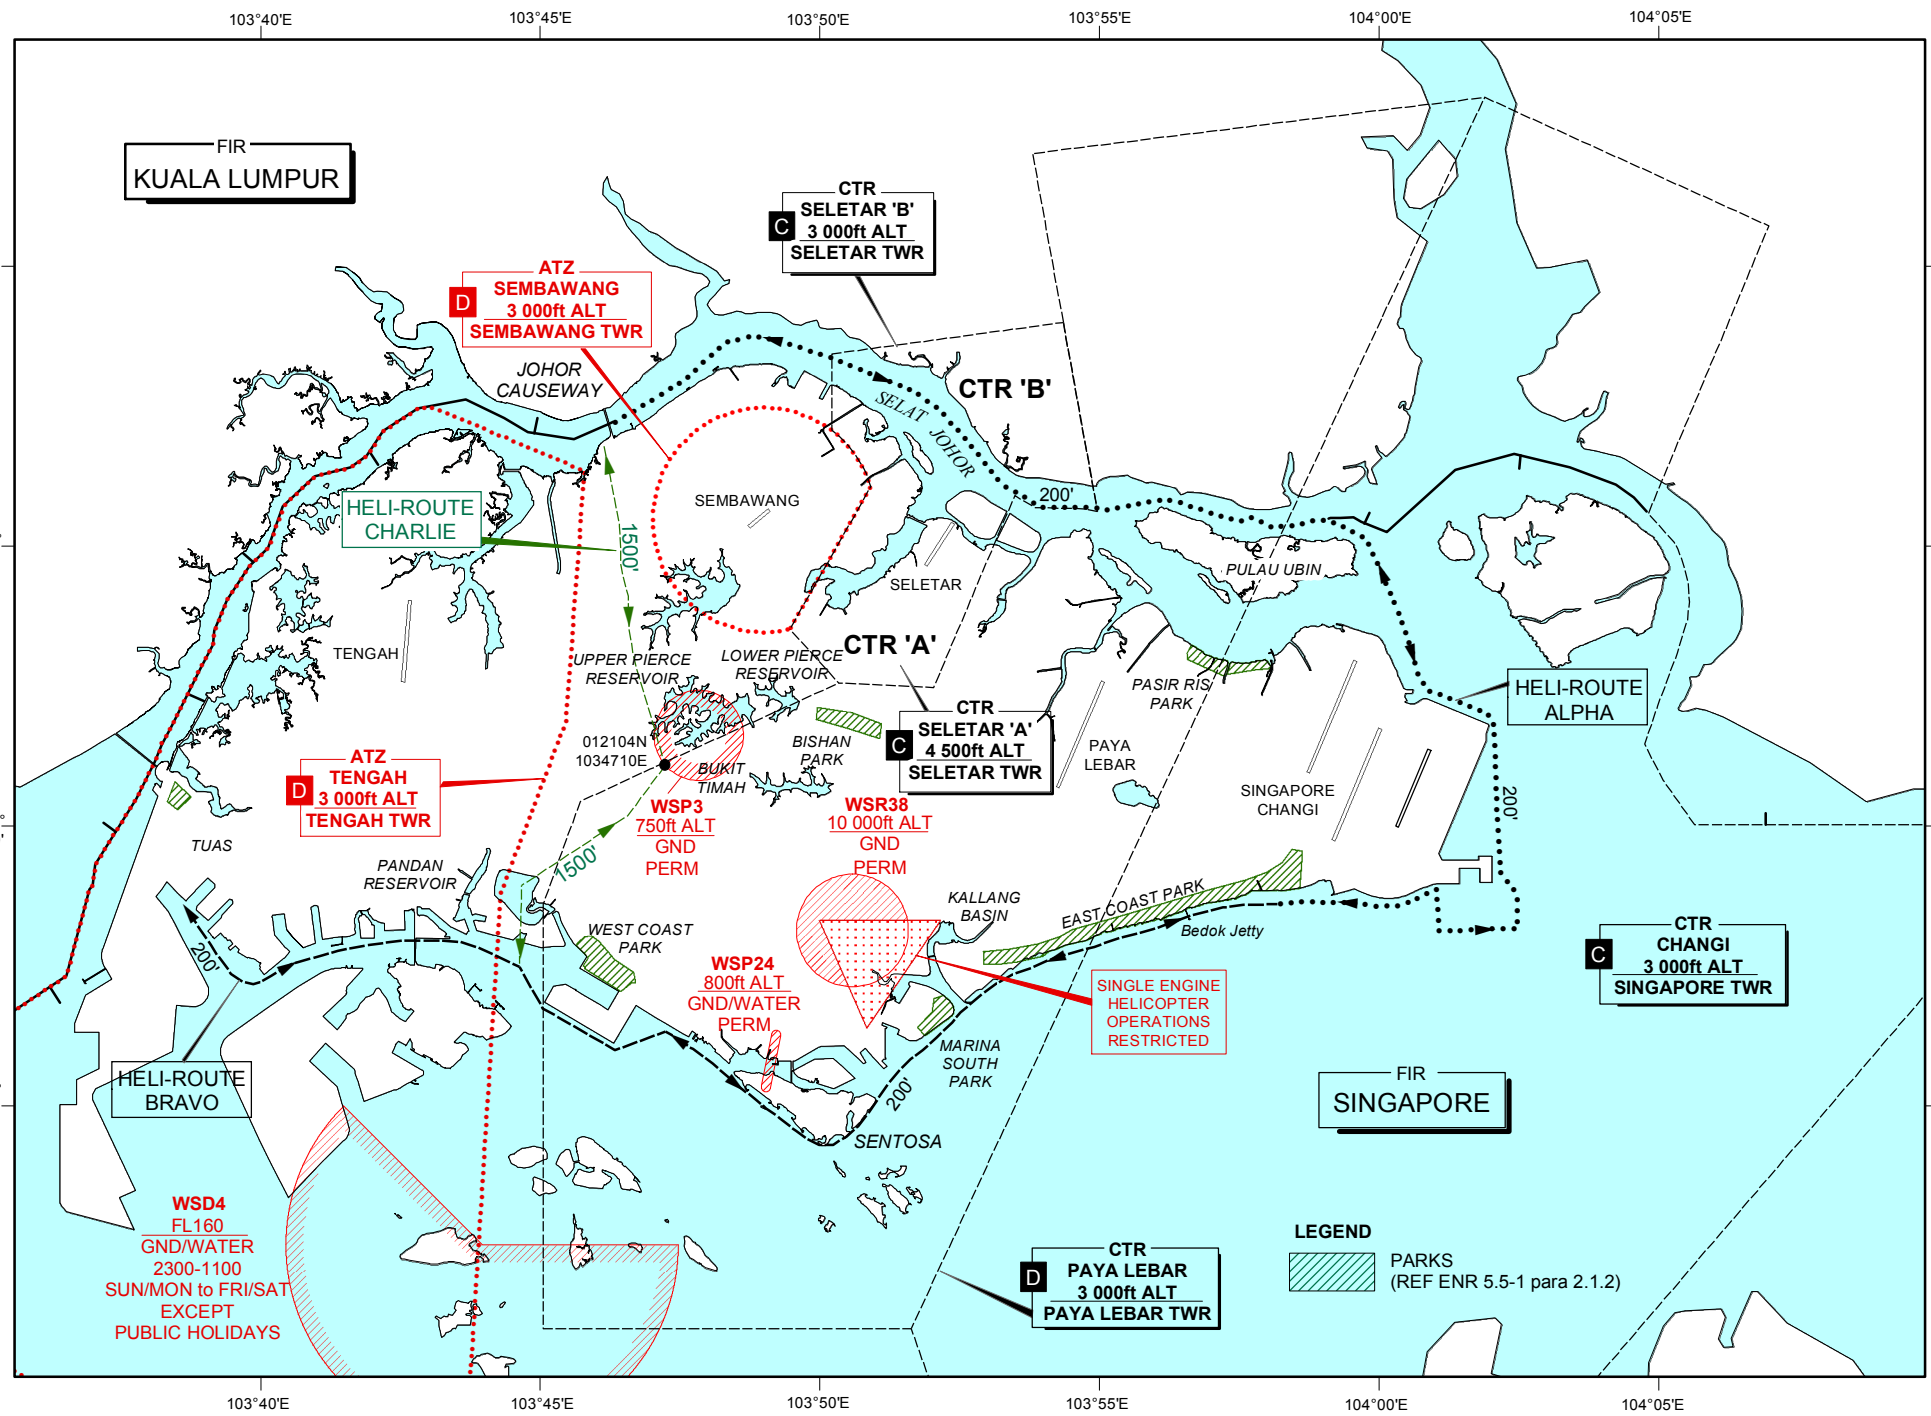

HELICOPTER ROUTES IN VMC

103°40'E 103°45'E 103°50'E 103°55'E 104°00'E 104°05'E

01° 30' 01° 25' 01° 20' 01° 15' N